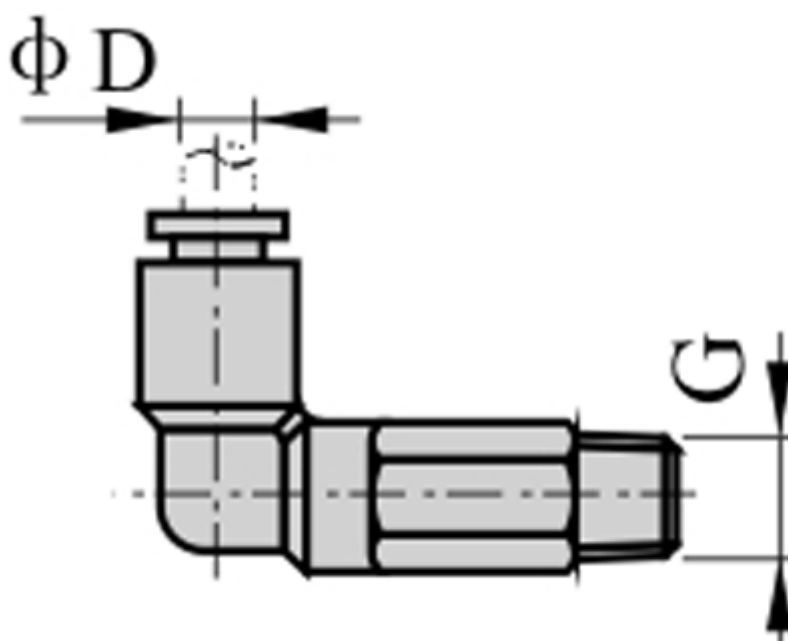

Varenummer: 58EPLL802
Beskrivelse: Fitting EPLL802 lang vinkel
udvendig gevind 1/4", slangediameter 8

Mål

D = 8
Gevind = 1/4"